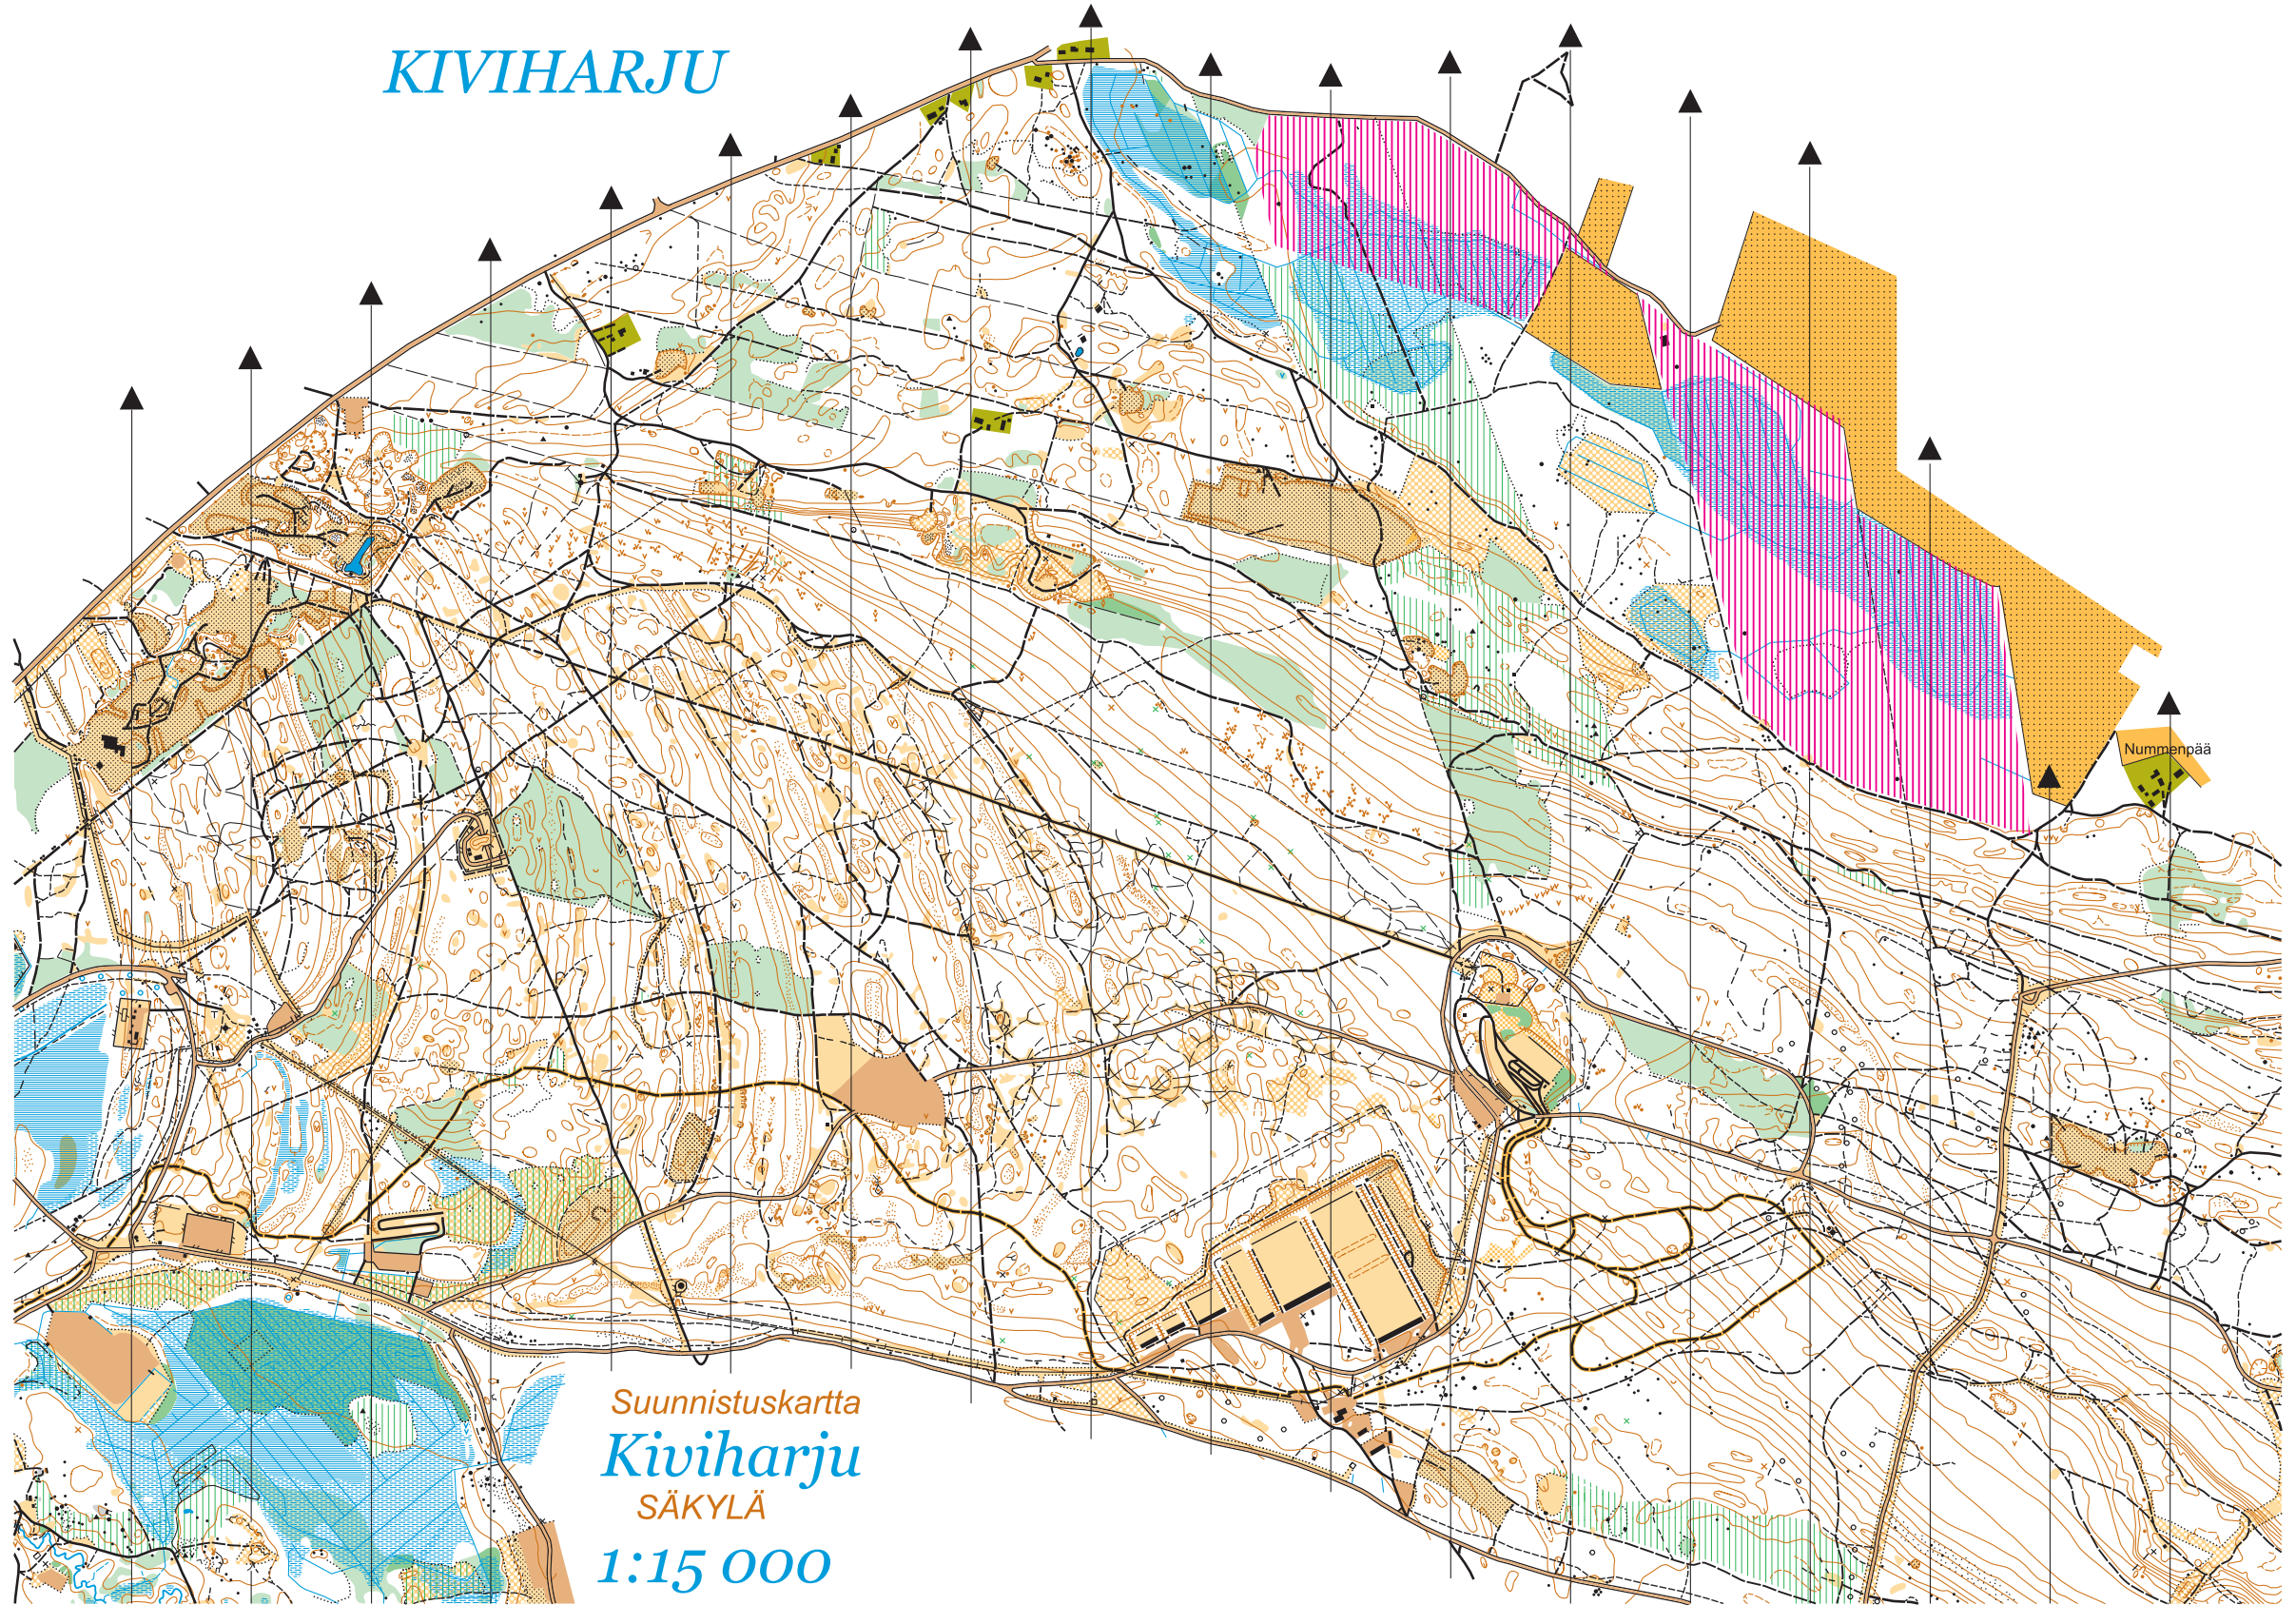

# KIVIHARJU

Suunnistuskartta  
**Kiviharju**  
SÄKYLÄ  
**1:15 000**  
Käyräväli 2,5 m